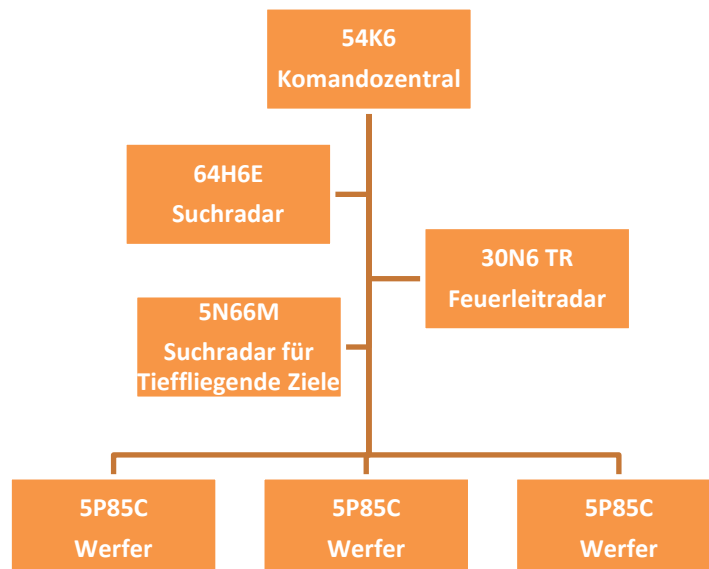

S-300 PS Grumble (SA-10)

Systemeigenschaften	
Indienststellung	
Bewaffnung	
Max. Reichweite	
Max. Höhe	
Lenkung	
Allwettertauglich	
ECM Code	

Lenkwaffeneigenschaften 48H6E2	
TNT Sprengkopf	
Reichweite	
Geschwindigkeit	
Lenkung	
Lenkwaffeneigenschaften 5V55	
TNT Sprengkopf	
Reichweite	
Geschwindigkeit	
Lenkung	

	RWR Symbol	5P85C	Systemart	Koalition
	RWR Symbol	5P85D	Systemart	Koalition
	RWR Symbol 	64H6E	Systemart	Koalition
	RWR Symbol	54K6	Systemart	Koalition
	RWR Symbol 	30N6 TR	Systemart	Koalition
	RWR Symbol 	5N66M	Systemart	Koalition
	RWR Symbol	48H6E2	Systemart	Koalition
	RWR Symbol	5V55	Systemart	Koalition